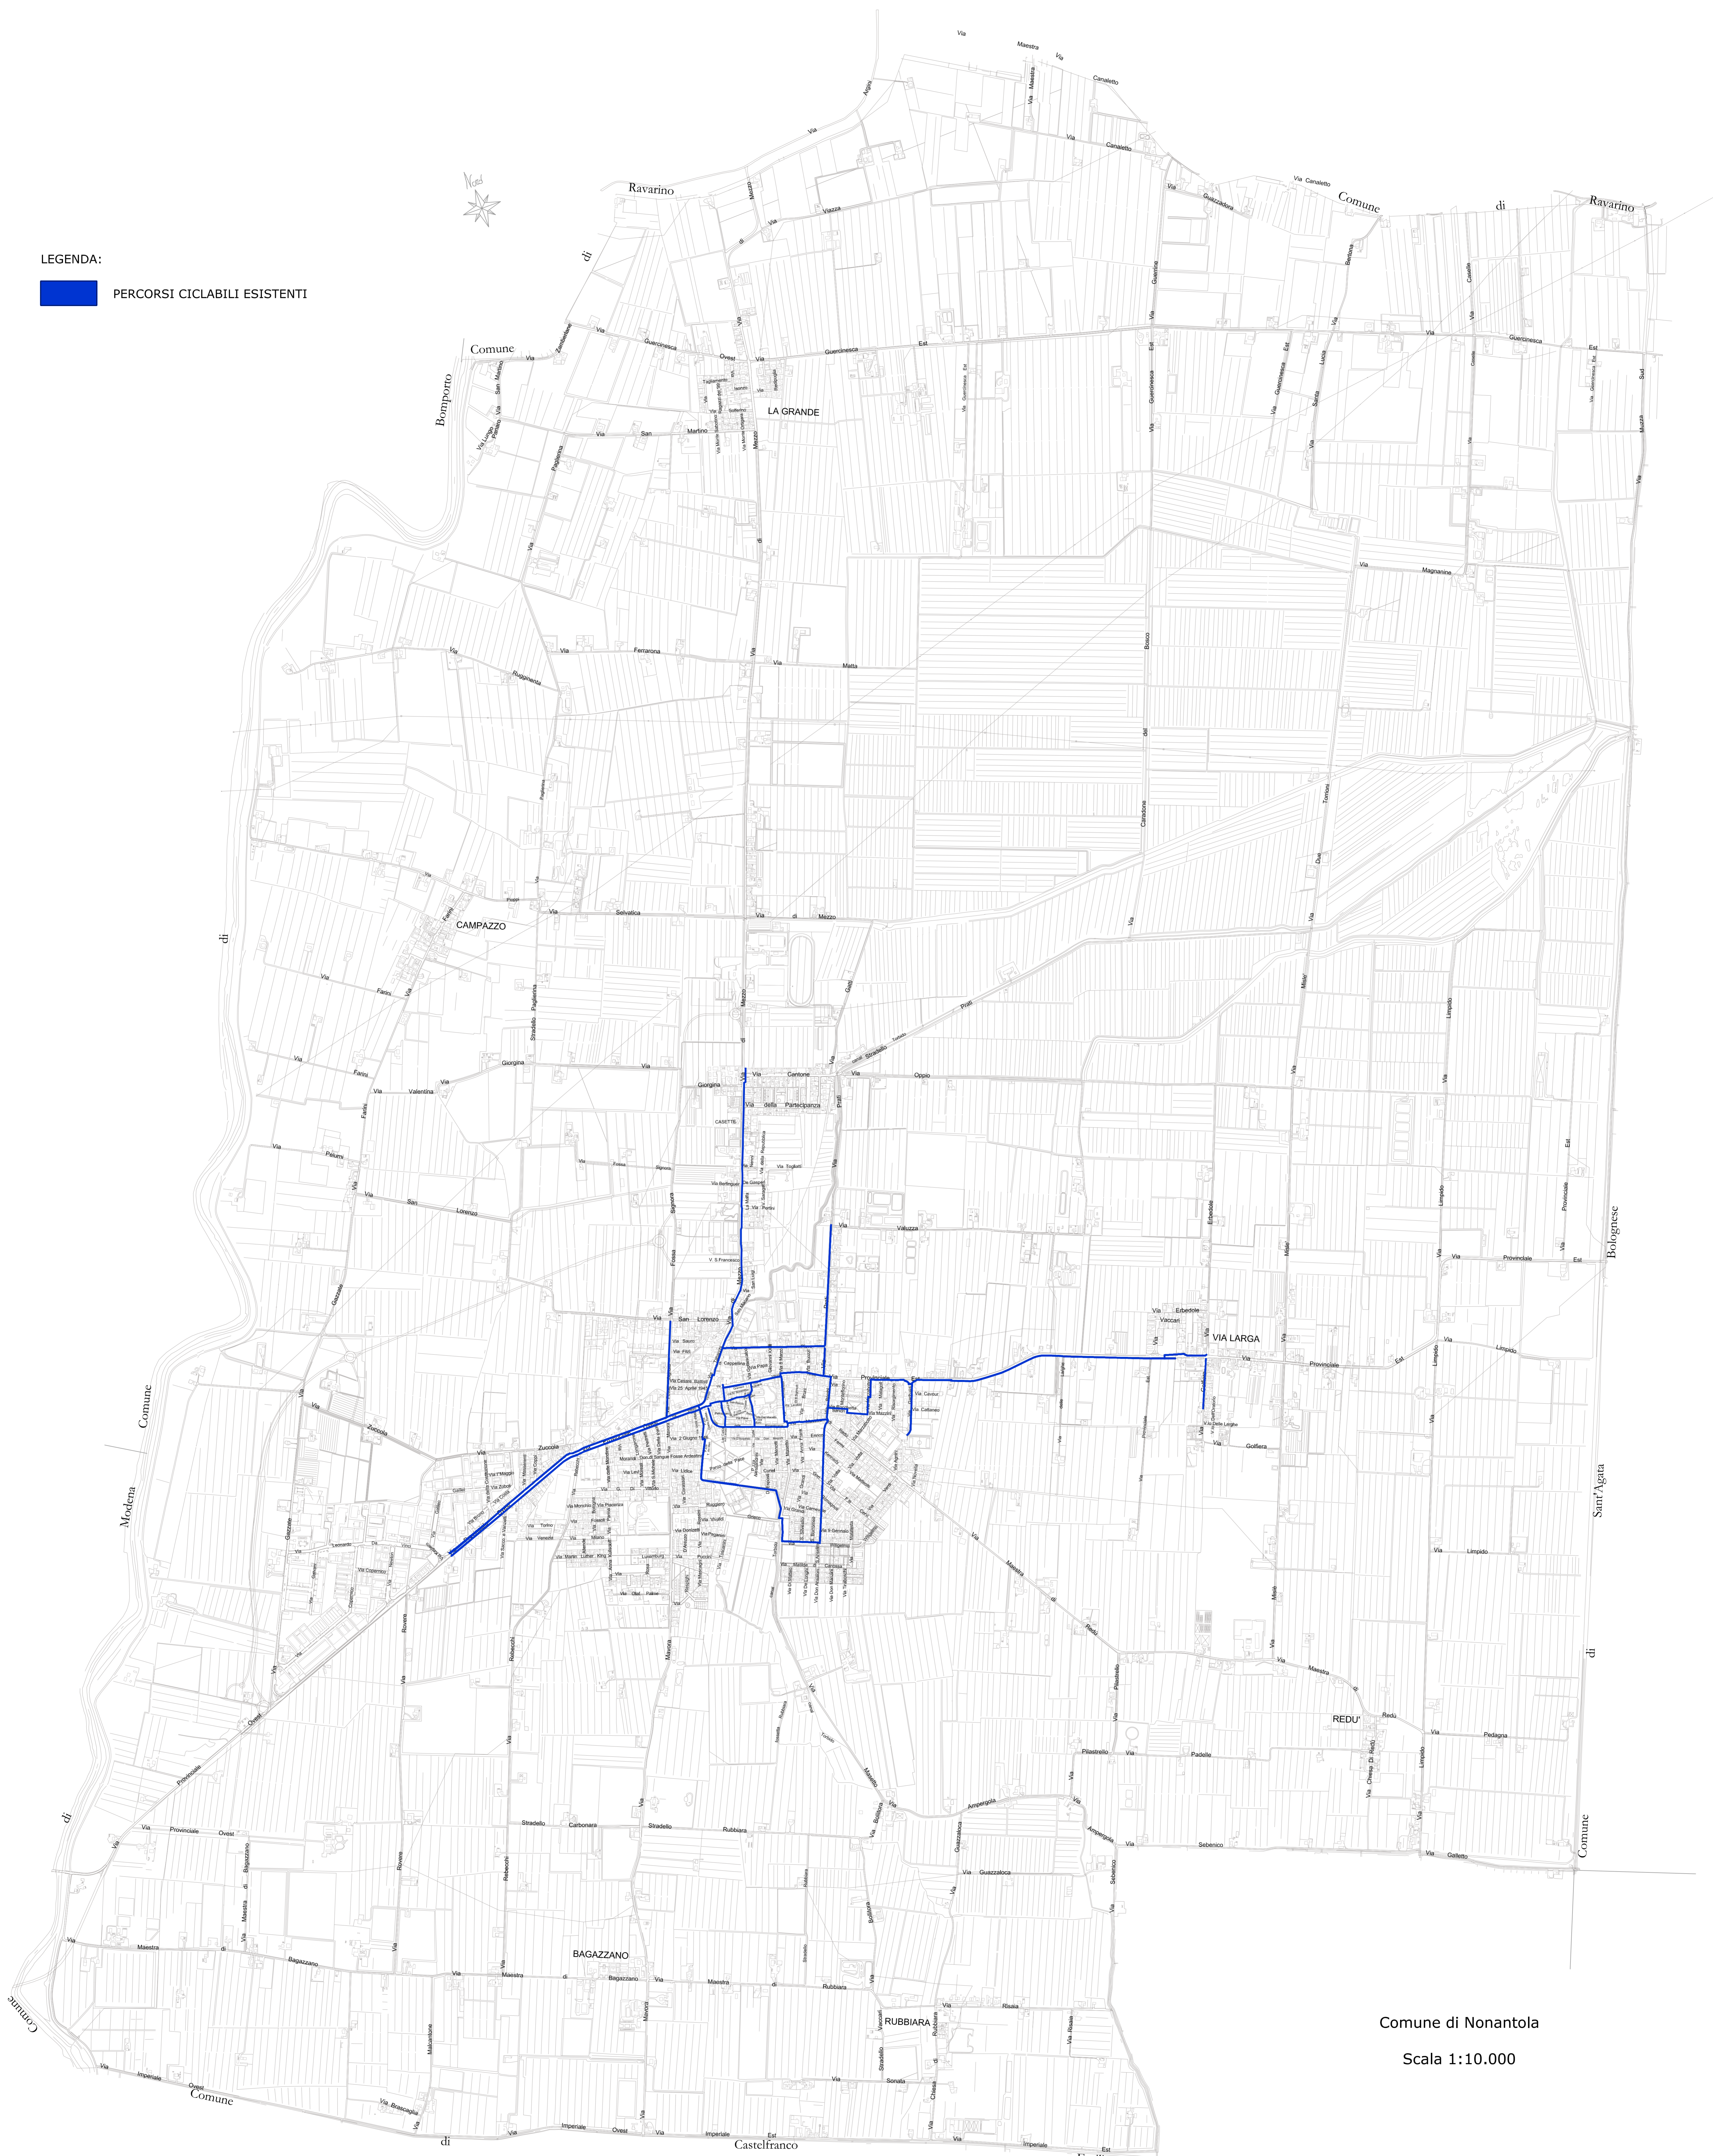

LEGENDA:

 PERCORSI CICLABILI ESISTENTI

Comune di Nonantola

Scala 1:10.000