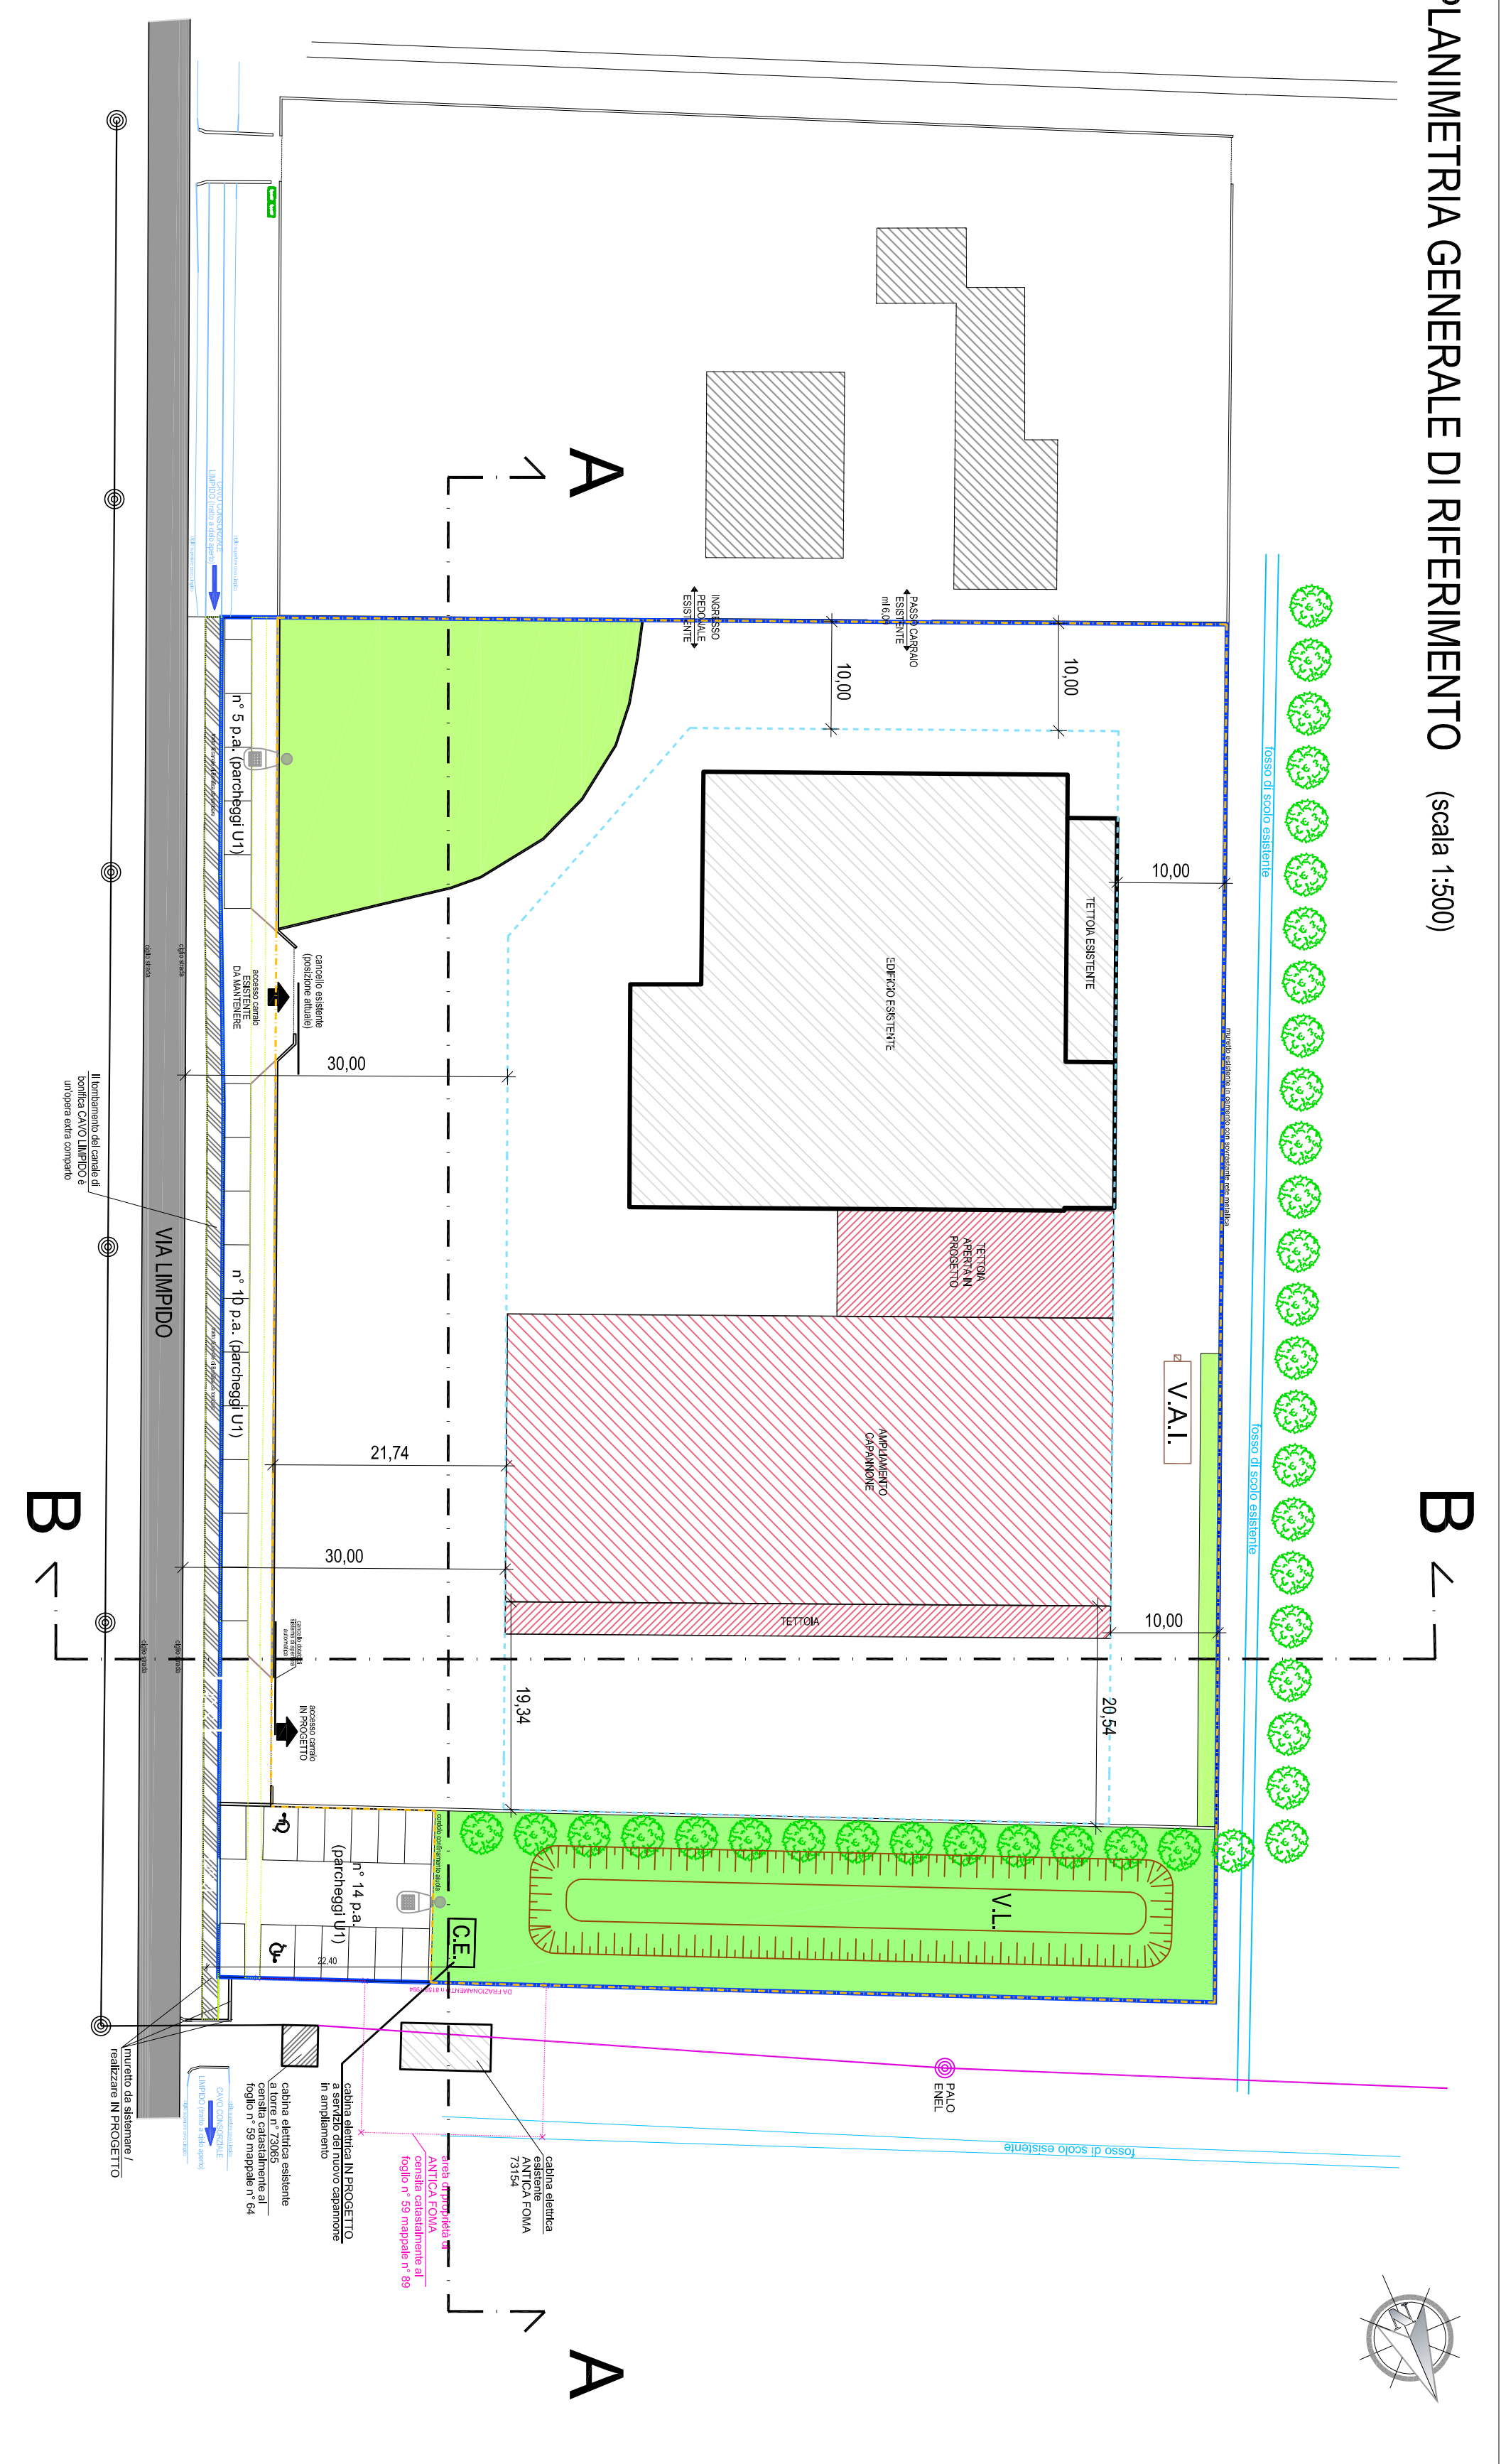

PLANIMETRIA GENERALE DI RIFERIMENTO (scala 1:500)

Via P.C. Codaccioli, 14 - 42124 Reggio Emilia
 Email: info@studioing.it
 Tel. 0522 439734 Fax 0522 580006

Antica FOMA S.r.l.
 Via Limpido, 101 - 42010 Imola (MO)
 Antica FOMA S.r.l.
 Via Limpido, 101 - 42010 Imola (MO)
 C.A. 01500001000
 C.F. 01500010100

STUDIO INGEGNERIA GUIDETTI - SERRI

PRODOTTORE: Ing. Paolo Guidetti
 COLLABORATORE: Ing. Claudio Serrini
 DATA EMISSIONE: 11/07/2016
 SCALA: 1:500 / 1:200
 PRATICA: P34/2016
 TIPOLOGIA: IMMOBILIARE

FASE DI PROGETTO: APPROVAZIONE DEL PIANO PARTICOLAREGGIATO

06

PROFILO A-A (scala 1:200)

PROFILO B-B (scala 1:200)